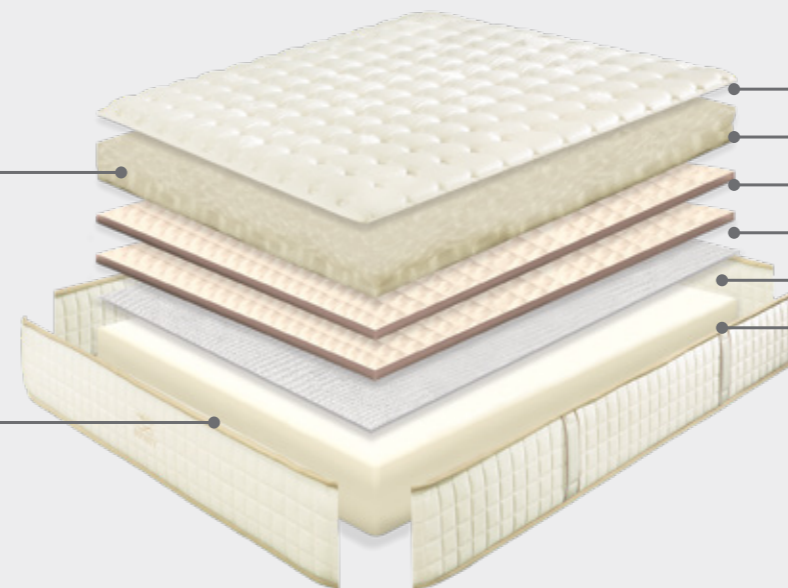


**SUPREME
SENSE**

INFINITY AIRVEX®

Relaxation profonde

La hauteur des matelas est calculée au centre et a une tolérance de $\pm 1,50$ cm.

Adaptabilité

Fermeté

Fraicheur

Circulation d'air

Tissu: Viscose

Viscose

Laine

Hypoallergénique

Laine

Matériel naturel qui offre un confort maximal. Il réduit la température, isole de la chaleur et protège du froid.

Bloc Airvex®

Noyau renforcé qui combine une densité élevée allié au confort et élasticité.

Tissu Viscose

Laine

Système Commodo+®

Système Commodo+®

Tissu NT

Bloc Airvex® (22cm)

Nous recommandons de tourner et retourner le matelas 4 x an.