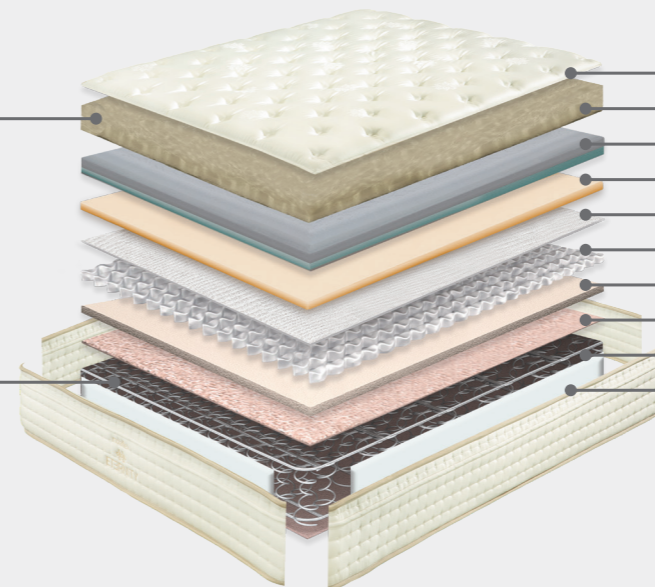

# ETERNITY MULTI

Bien-être absolu

Micro pocket avec 1600 ressorts pour matelas 2 personnes

Ressort Multiélastic NXT

Les hauteurs des matelas sont mesurées au centre et ont une tolérance de +/- 1,5 cm

Adaptabilité

Fermeté

Fraicheur

Circulation d'air

Tissu: Viscose

Viscose

Matelassé Confort 4G

Hypoallergénique

### Couverture Confort

La contribution maximum à l'adaptabilité du matelas au corps, vous offrant ainsi un bien-être jamais atteint.

### Ressort continu Multiélastic 3G

La 3ème génération de ressort continu Multiélastic possède une structure plus robuste et consistante. Formée par des ressorts avec deux résistances et deux épaisseurs différentes d'acier et avec des renforts latéraux qui permettent d'offrir des fermetés distinctes.